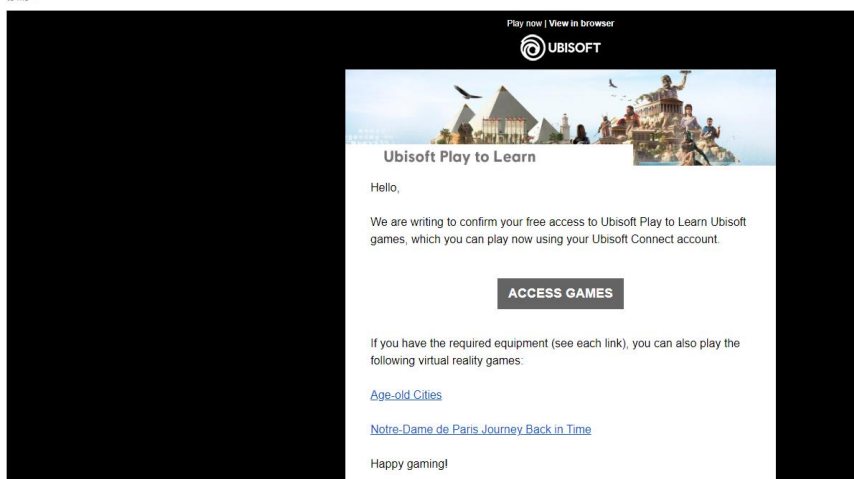

6. Ubisoft va verifica cererea dumneavoastră (de obicei durează 1-2 săptămâni) si o dată ce o verifica o să vă trimită un email in care vă anunță că puteți accesa jocurile. Emailul arata asa: (titlu email: PARTICIPATION CONFIRMED)

Participation confirmed > [Inbox](#)